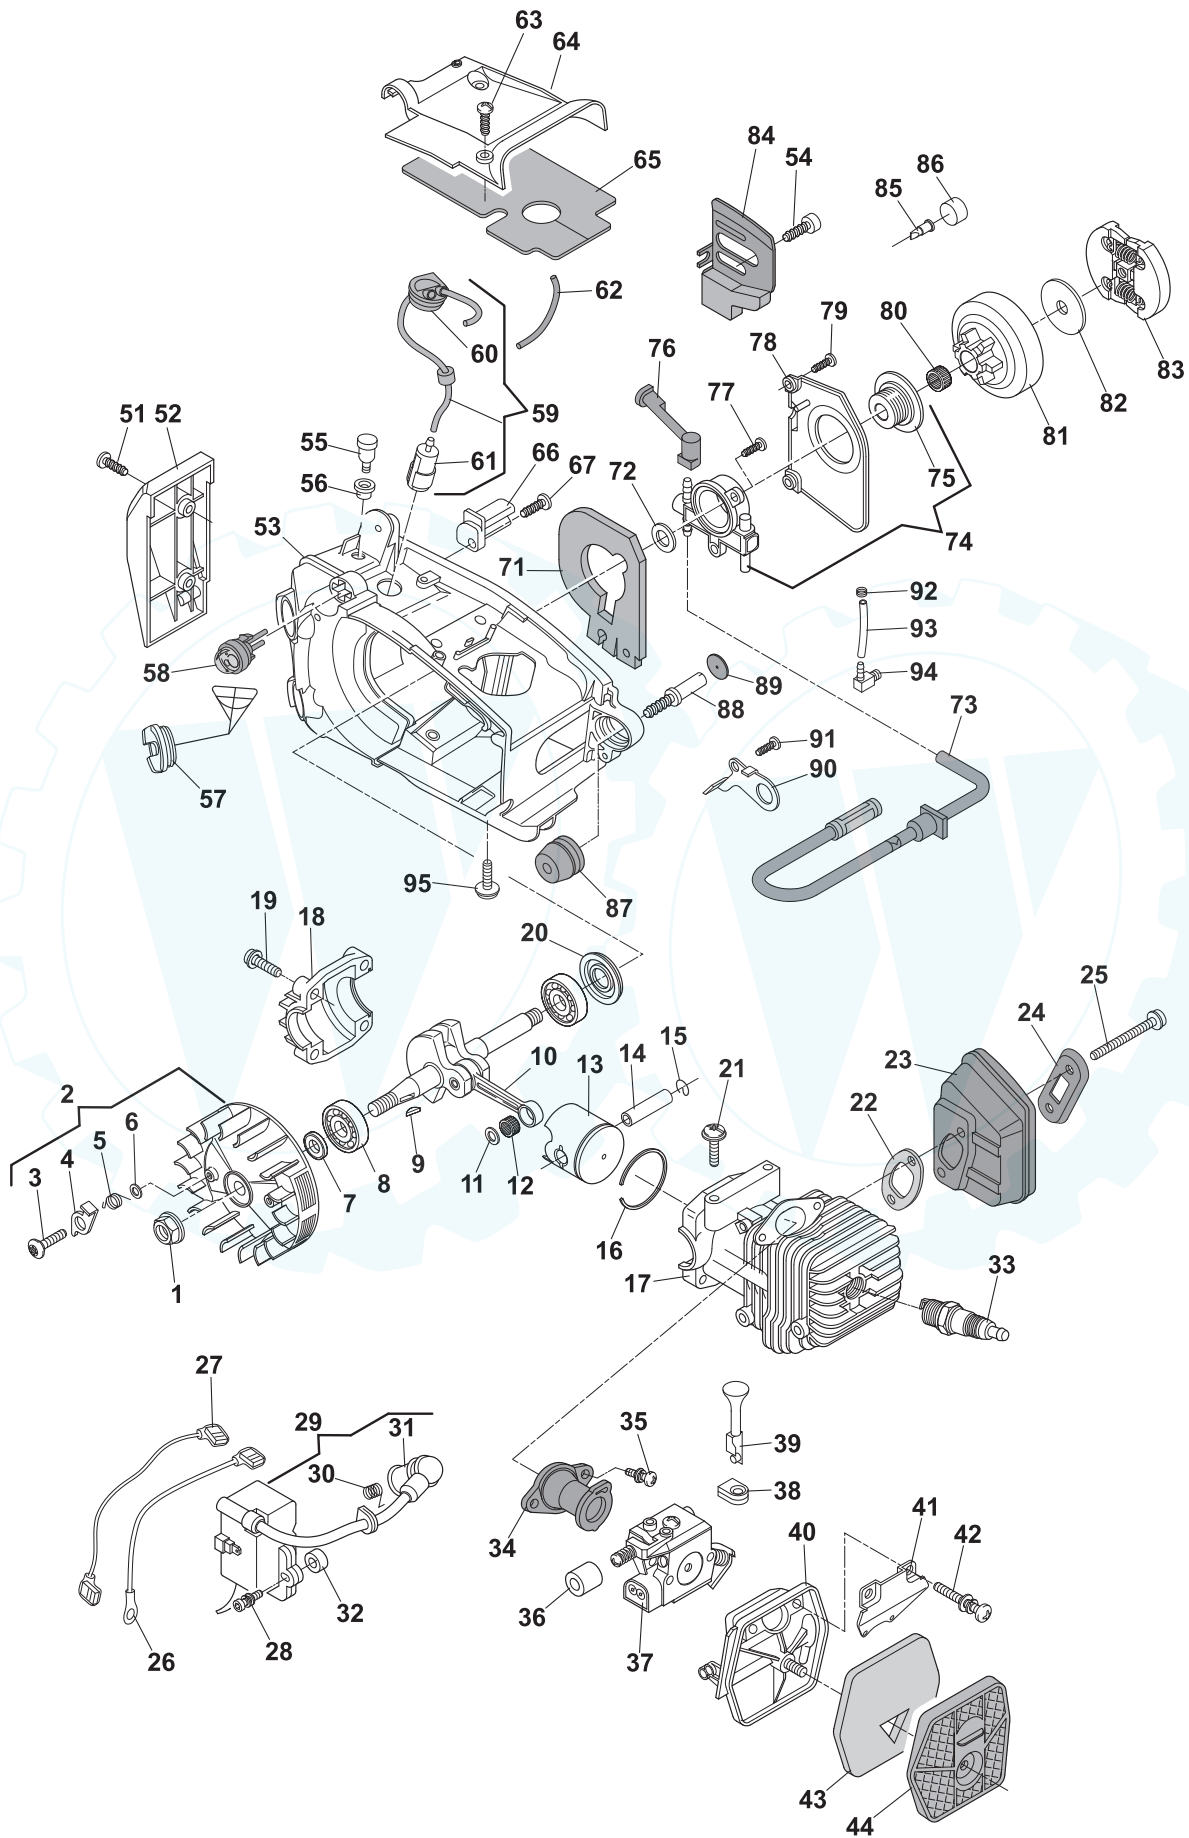

## GLOBAL GARDEN PRODUCTS

N°	Code	Q.ty	Descrizione	Description	Description	Beschreibung	Remarks
61	6995174	1	Ass. Pescante Miscela	Fuel Pickup Assy	Plongeur Mélange	Treibstoffzufuhr	
62	6995190	1	Tubo	Tube	Tube	Rohr	
63	23878008/0	2	Vite	Screw	Vis	Schraube	
64	6995249	1	Carter Superiore	Upper Cover	Couvercle Superieure	Deckel	
65	6995194	1	Protezione	Guard	Protection	Schutz	
66	6995180	1	Fermacatena	Chain Guard	Butée Chaîne	Kettenstop	
67	6995179	1	Vite	Screw	Vis	Schraube	
71	6995204	1	Guarnizione	Gasket	Garniture	Dichtung	
72	6995223	1	Rondella	Washer	Rondelle	Unterlegscheibe	
73	6995191	1	Ass. Pescante Olio C/Tubo	Filter Intank Assy With Pipe	Tube Aspiration Huile	Satz Ölzufuhr M.Schlauch	
74	6995242	1	Ass. Pompa Olio	Oil Pump Assy	Pompe R Huile	Set Ölpumpe	
75	6995222	1	Vite Senza Fine	Female Screw	Vis Sans Fin	Endlosschraube	
76	6995205	1	Tubo	Tube	Tube	Rohr	
77	6995008	2	Vite	Screw	Vis	Schraube	
78	6995206	1	Coperchio Pompa	Cover Pump	Couvercle Pompe	Deckel Ölpumpe	
79	23878008/0	2	Vite	Screw	Vis	Schraube	
80	6995230	1	Gabbia A Rulli	Needle Bearing	Cage R Roulements	Walzenkäfig	
81	6995176	1	Ass.Campana Frizione 3/8"	Drum Ass'Y, Clutch 3/8"	Cloche Friction 3/8"	Set Kupplungsglocke 3/8"	
81	6995178	1	Ass.Campana Frizione 1/4"	Drum Ass'Y, Clutch 1/4"	Cloche Friction 1/4"	Set Kupplungsglocke 1/4"	
82	6995203	1	Rasamento Campana	Sprocket Washer	Rondelle Cloche	Scheibe Glocke	
83	6995177	1	Ass. Frizione	Clutch Ass.Y	Friction	Set Kupplung	
84	6995241	1	Piastrina	Plate	Plaque	Platte	
85	6995220	1	Valvola	Valve	Vanne	Ventil	
86	6995192	1	Guarnizione	Gasket	Garniture	Dichtung	
87	23275005/0	1	Gommino Antivibrante	Shock Absorber	Caoutchouc Antivibrations	Schwingungsdämpfer	
88	23878007/0	1	Vite	Screw	Vis	Schraube	
89	23790006/0	1	Tappo Per Gommino Antivib	Cap	Bouch. Pour Caout. Anti-Vib.	Stopfen	
90	6995219	1	Staffa	Clamp	Etrier	Bride	
91	23878009/0	1	Vite	Screw	Vis	Schraube	
92	6995231	1	Fascetta	Fair Led	Fixation De Cable	Kabelbefestigung	
93	6995184	1	Tubo	Tube	Tube	Rohr	
94	6995235	1	Raccordo Tubi	Tube Connection	Connexion Tube	Anschluss	
95	6995181	1	Vite	Screw	Vis	Schraube	