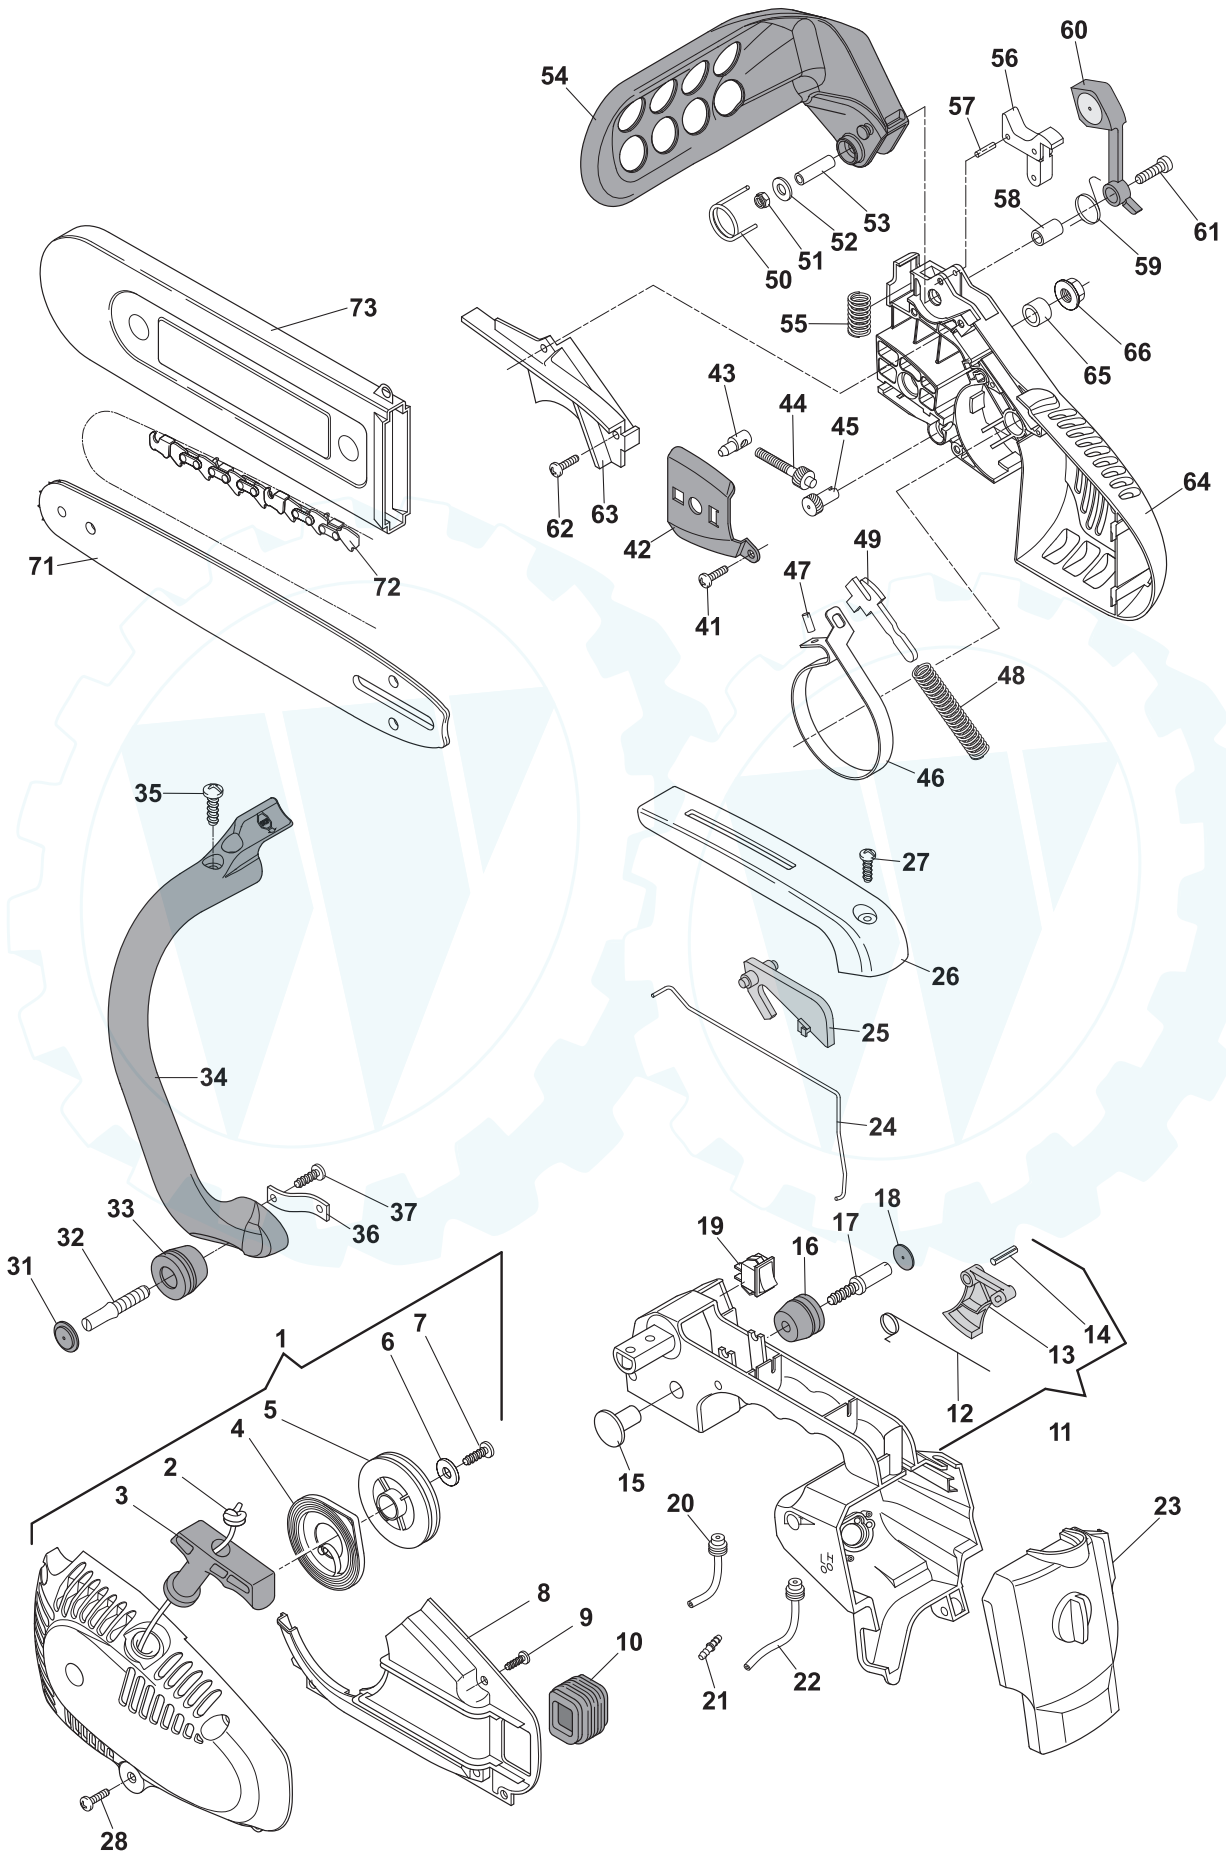

GLOBAL GARDEN PRODUCTS

N°	Code	Q.ty	Descrizione	Description	Description	Beschreibung	Remarks
59	23430558/0	1	Molla	Spring	Ressort	Feder	
60	23080000/0	1	Contrappeso	Balance Weight	Contrepoids	Gegengewicht	
61	23878006/0	1	Vite	Screw	Vis	Schraube	
62	23878009/0	3	Vite	Screw	Vis	Schraube	
63	23109515/0	1	Coperchio Freno	Brake Cover	Couvercle Frein	Bremsdeckel	
64	23059008/0	1	Carter Frizione Giallo	Clutch Housing Yellow	Carter Friction Jaune	Kupplungsgeh. Gelb	
64	23059009/0	1	Carter Frizione Rosso	Clutch Housing Red	Carter Friction Rouge	Kupplungsgeh. Rot	
65	3641380	1	Boccola	Bushing	Douille	Büchse	
66	2670120	1	Dado	Nut	Ecrou	Mutter	
71	23900300/0	1	Barra 10" - 3/8"	Guide Bar 10" - 3/8"	Guide 10" - 3/8"	Stange 10" - 3/8"	10" 3/8" mini .050"/1.3mm
71	23900301/0	1	Barra 10" - 1/4" Carving	Guide Bar 10" - 1/4"	Guide 10" - 1/4"	Stange 10" - 1/4"	10" Carving 1/4" mini .050"/1.3mm
72	23920103/0	1	Catena 10" - 3/8"	Chain 10" - 3/8"	Chaîne 10" - 3/8"	Kette 10" - 3/8"	10" 3/8" .050 1.3 mm - 40E 91VG
72	23920104/0	1	Catena 10" - 1/4" Carving	Chain 10" - 1/4"	Chaîne 10" - 1/4"	Kette 10" - 1/4"	10" 1/4" .050 1.3 mm - 60E 25AP
73	23085000/0	1	Copribarra	Chain Cover	Protège-Guide	Schw. Stangenabdeckung