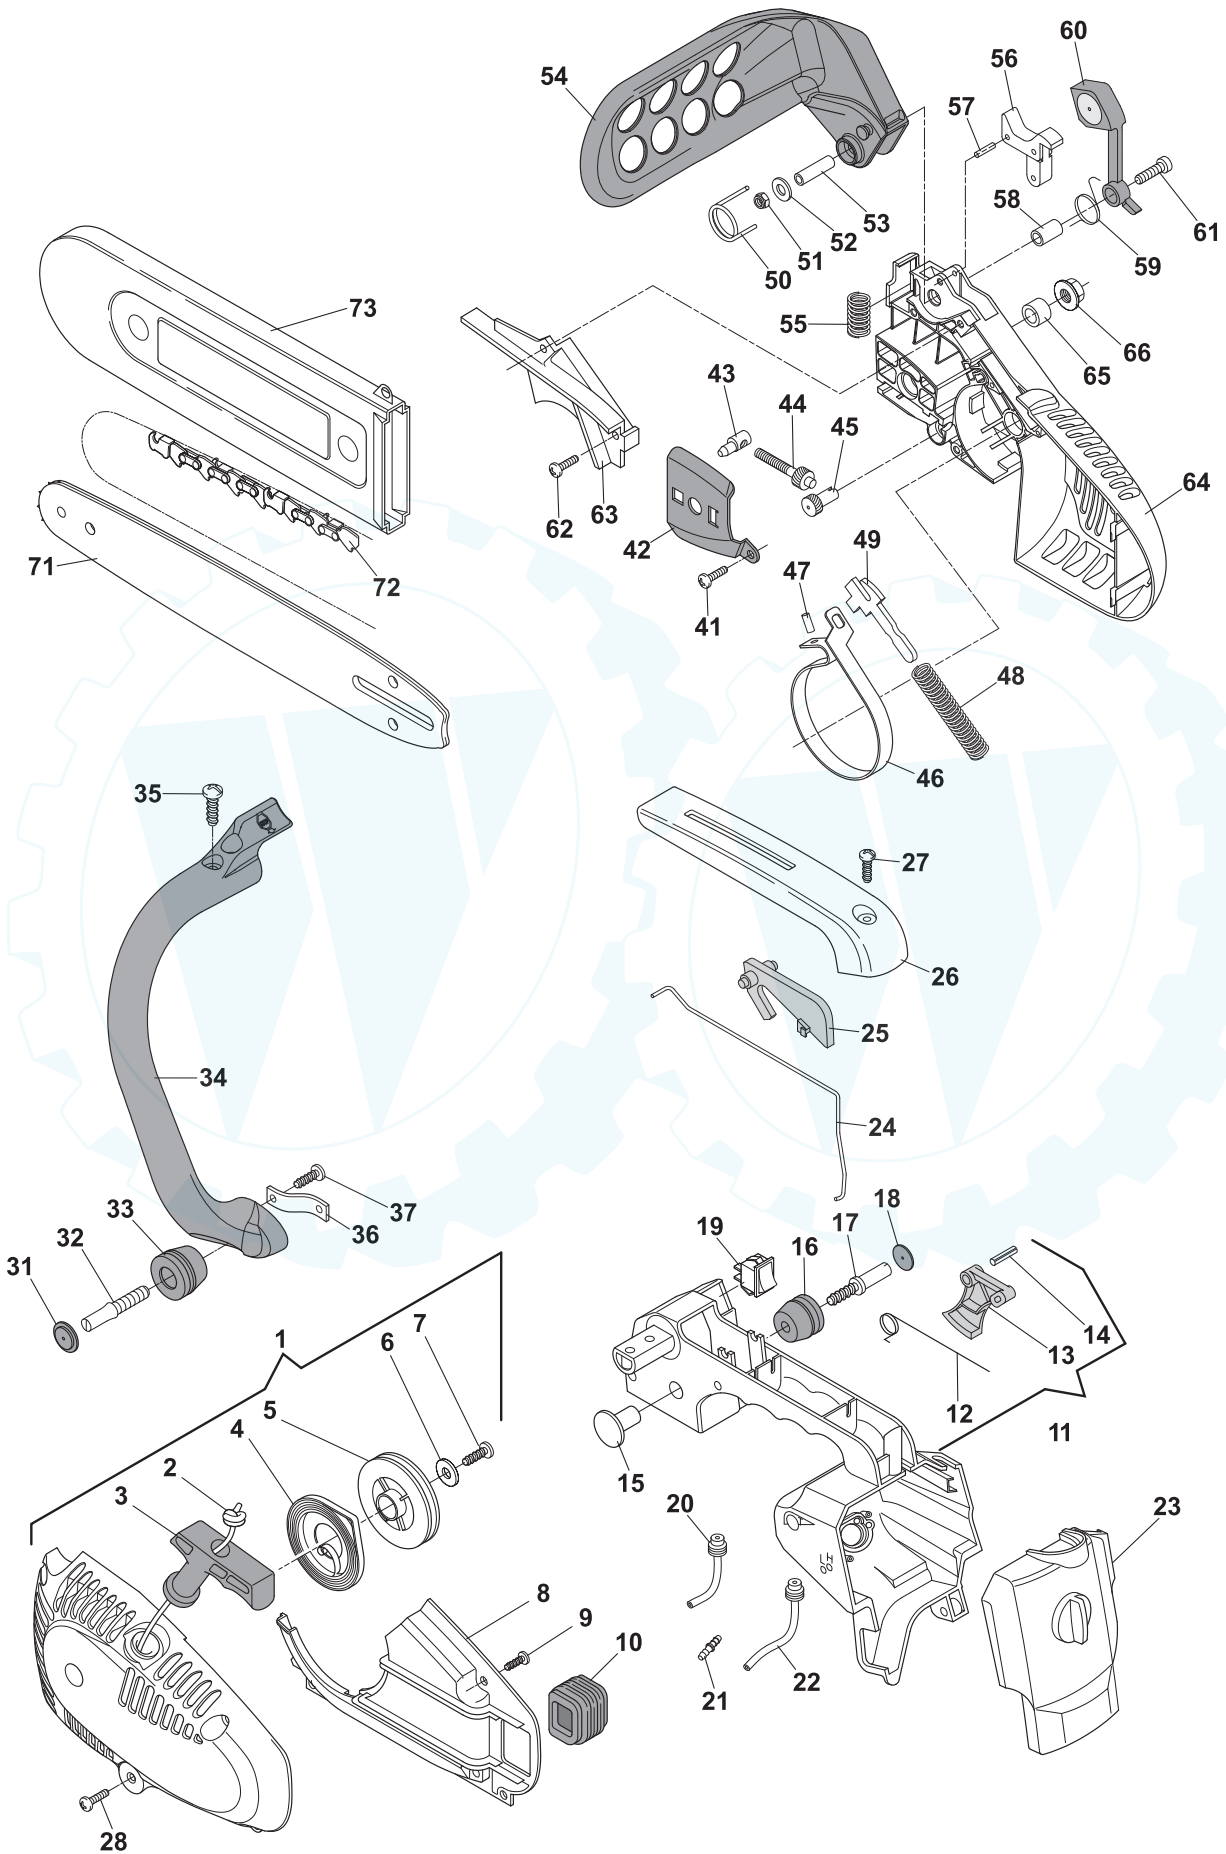

## GLOBAL GARDEN PRODUCTS

N°	Code	Q.ty	Descrizione	Description	Description	Beschreibung	Remarks
61	6995174	1	Ass. Pescante Miscela	Fuel Pickup Assy	Plongeur Mélange	Treibstoffzufuhr	
62	6995190	1	Tubo	Tube	Tube	Rohr	
63	23878008/0	2	Vite	Screw	Vis	Schraube	
64	6995249	1	Carter Superiore	Upper Cover	Couvercle Superieure	Deckel	
65	6995194	1	Protezione	Guard	Protection	Schutz	
66	6995180	1	Fermacatena	Chain Guard	Butée Chaîne	Kettenstop	
67	6995179	1	Vite	Screw	Vis	Schraube	
71	6995204	1	Guarnizione	Gasket	Garniture	Dichtung	
72	6995223	1	Rondella	Washer	Rondelle	Unterlegscheibe	
73	6995191	1	Ass. Pescante Olio C/Tubo	Filter Intank Assy With Pipe	Tube Aspiration Huile	Satz Ölzufuhr M.Schlauch	
74	6995242	1	Ass. Pompa Olio	Oil Pump Assy	Pompe R Huile	Set Ölpumpe	
75	6995222	1	Vite Senza Fine	Female Screw	Vis Sans Fin	Endlosschraube	
76	6995205	1	Tubo	Tube	Tube	Rohr	
77	6995008	2	Vite	Screw	Vis	Schraube	
78	6995206	1	Coperchio Pompa	Cover Pump	Couvercle Pompe	Deckel Ölpumpe	
79	23878008/0	2	Vite	Screw	Vis	Schraube	
80	6995230	1	Gabbia A Rulli	Needle Bearing	Cage R Roulements	Walzenkäfig	
81	6995176	1	Ass.Campana Frizione 3/8"	Drum Ass'Y, Clutch 3/8"	Cloche Friction 3/8"	Set Kupplungsglocke 3/8"	
81	6995178	1	Ass.Campana Frizione 1/4"	Drum Ass'Y, Clutch 1/4"	Cloche Friction 1/4"	Set Kupplungsglocke 1/4"	
82	6995203	1	Rasamento Campana	Sprocket Washer	Rondelle Cloche	Scheibe Glocke	
83	6995177	1	Ass. Frizione	Clutch Ass.Y	Friction	Set Kupplung	
84	6995241	1	Piastrina	Plate	Plaque	Platte	
85	6995220	1	Valvola	Valve	Vanne	Ventil	
86	6995192	1	Guarnizione	Gasket	Garniture	Dichtung	
87	23275005/0	1	Gommino Antivibrante	Shock Absorber	Caoutchouc Antivibrations	Schwingungsdämpfer	
88	23878007/0	1	Vite	Screw	Vis	Schraube	
89	23790006/0	1	Tappo Per Gommino Antivib	Cap	Bouch. Pour Caout. Anti-Vib.	Stopfen	
90	6995219	1	Staffa	Clamp	Etrier	Bride	
91	23878009/0	1	Vite	Screw	Vis	Schraube	
92	6995231	1	Fascetta	Fair Led	Fixation De Cable	Kabelbefestigung	
93	6995184	1	Tubo	Tube	Tube	Rohr	
94	6995235	1	Raccordo Tubi	Tube Connection	Connexion Tube	Anschluss	
95	6995181	1	Vite	Screw	Vis	Schraube	